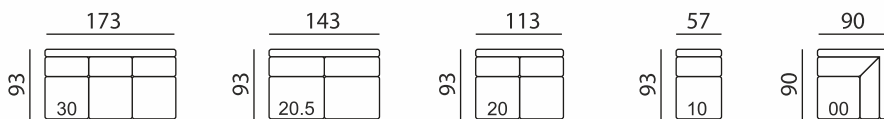

sitzwerk
H. KELLER

Rio

Gesamthöhe = 81 cm
 Armlehnenbreite = 27 cm
 Sitzhöhe = 43 cm
 Sitztiefe = 56 cm

Einzel-Elemente

Abschluss-Elemente links

Abschluss-Elemente rechts

Anbau-Elemente

Kombinationsbeispiele