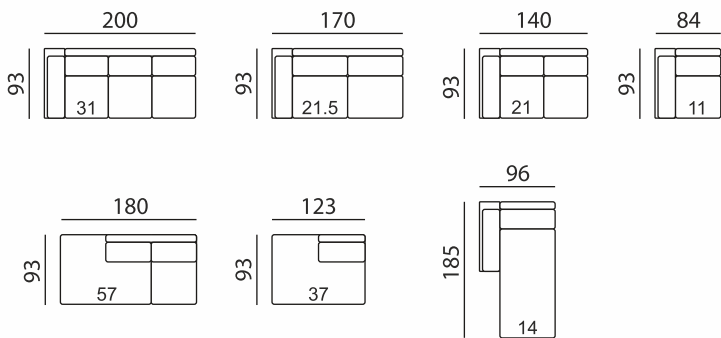

sitzwerk
H. KELLER

Rio

Gesamthöhe = 81 cm
 Armlehnenbreite = 27 cm
 Sitzhöhe = 43 cm
 Sitztiefe = 56 cm

Einzel-Elemente

Abschluss-Elemente links

Abschluss-Elemente rechts

Anbau-Elemente

Kombinationsbeispiele