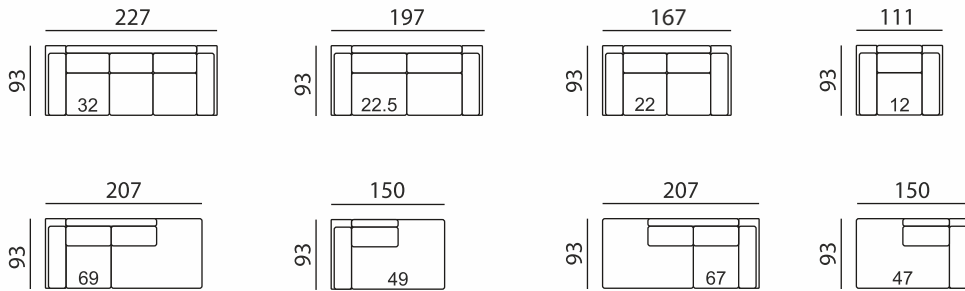

sitzwerk
H. KELLER

Rio

Gesamthöhe = 81 cm
 Armlehnenbreite = 27 cm
 Sitzhöhe = 43 cm
 Sitztiefe = 56 cm

Einzel-Elemente

Abschluss-Elemente links

Abschluss-Elemente rechts

Anbau-Elemente

Kombinationsbeispiele