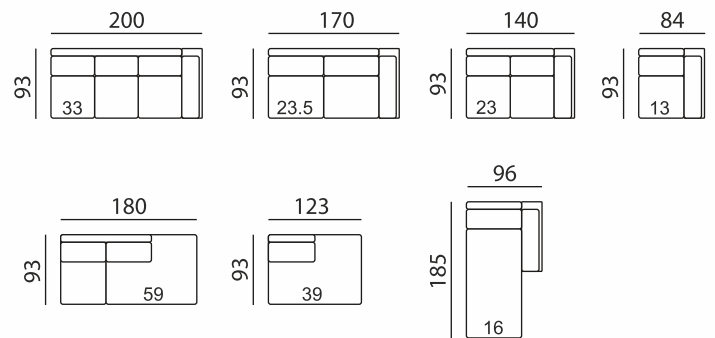

sitzwerk
H. KELLER

Rio

Gesamthöhe = 81 cm
 Armlehnenbreite = 27 cm
 Sitzhöhe = 43 cm
 Sitztiefe = 56 cm

Einzel-Elemente

Abschluss-Elemente links

Abschluss-Elemente rechts

Anbau-Elemente

Kombinationsbeispiele