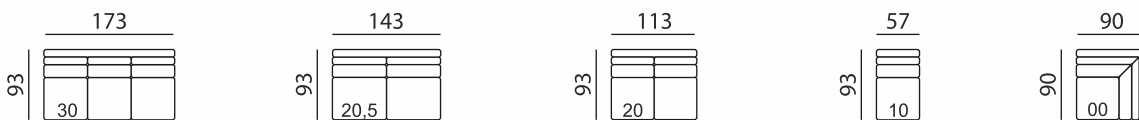

sitzwerk
H. KELLER

Arizona

Gesamthöhe = 102 cm
Armlehnenbreite = 18 cm
Sitzhöhe = 45 cm
Sitztiefe = 56 cm

Einzel-Elemente

Abschluss-Elemente links

Abschluss-Elemente rechts

Anbau-Elemente

Kombinationsbeispiele

Alle Maße sind ca. Angaben