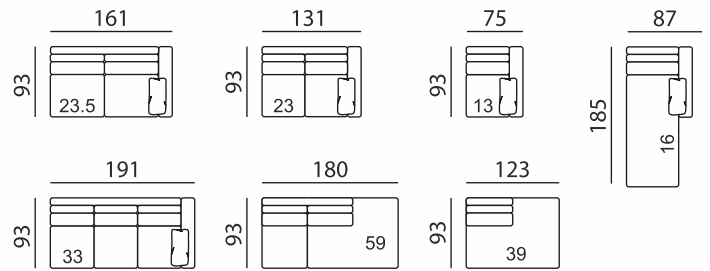

sitzwerk
H. KELLER

Arizona

Gesamthöhe = 102 cm
Armlehnenbreite = 18 cm
Sitzhöhe = 45 cm
Sitztiefe = 56 cm

Einzel-Elemente

Abschluss-Elemente links

Abschluss-Elemente rechts

Anbau-Elemente

Kombinationsbeispiele

Alle Maße sind ca. Angaben