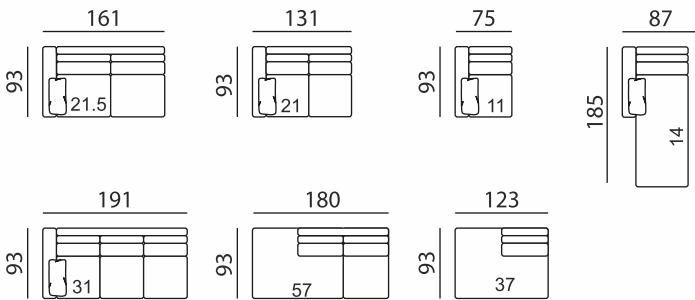

sitzwerk
H. KELLER

Arizona

Gesamthöhe = 102 cm
Armlehnenbreite = 18 cm
Sitzhöhe = 45 cm
Sitztiefe = 56 cm

Einzel-Elemente

Abschluss-Elemente links

Abschluss-Elemente rechts

Anbau-Elemente

Kombinationsbeispiele

Alle Maße sind ca. Angaben