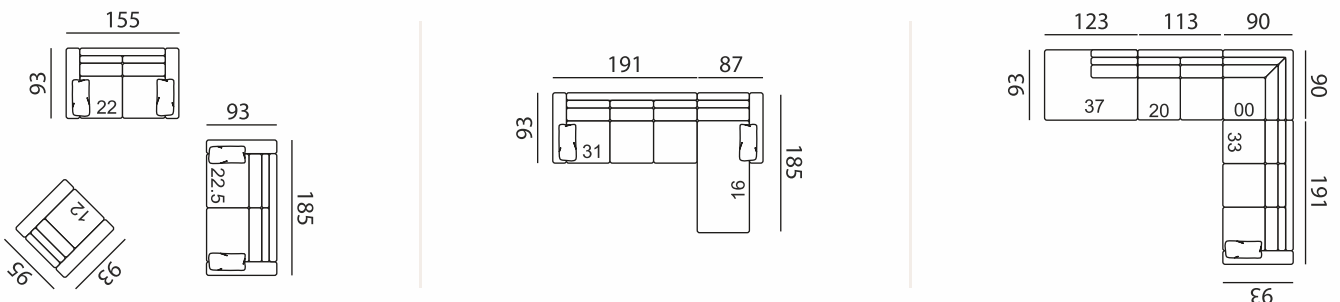

sitzwerk
H. KELLER

Arizona

Gesamthöhe = 102 cm
Armlehnenbreite = 18 cm
Sitzhöhe = 45 cm
Sitztiefe = 56 cm

Einzel-Elemente

Abschluss-Elemente links

Abschluss-Elemente rechts

Anbau-Elemente

Kombinationsbeispiele

Alle Maße sind ca. Angaben