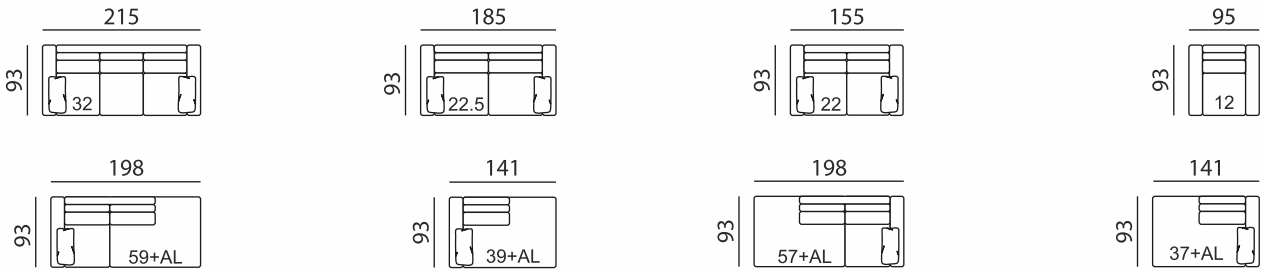

sitzwerk
H. KELLER

Arizona

Gesamthöhe = 102 cm
Armlehnenbreite = 18 cm
Sitzhöhe = 45 cm
Sitztiefe = 56 cm

Einzel-Elemente

Abschluss-Elemente links

Abschluss-Elemente rechts

Anbau-Elemente

Kombinationsbeispiele

Alle Maße sind ca. Angaben