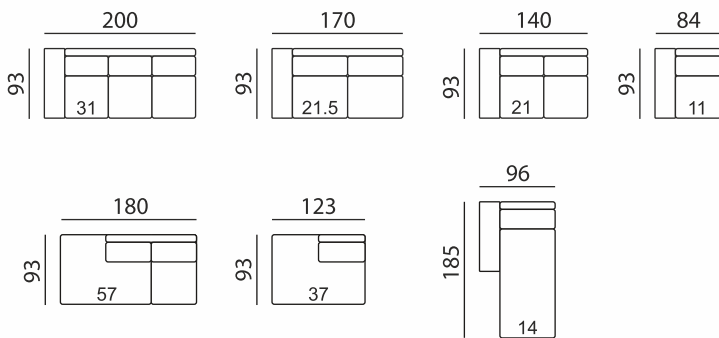

sitzwerk
H. KELLER

Texas

Gesamthöhe = 81 cm
 Armlehnenbreite = 27 cm
 Sitzhöhe = 43 cm
 Sitztiefe = 56 cm

Einzel-Elemente

Abschluss-Elemente links

Abschluss-Elemente rechts

Anbau-Elemente

Kombinationsbeispiele