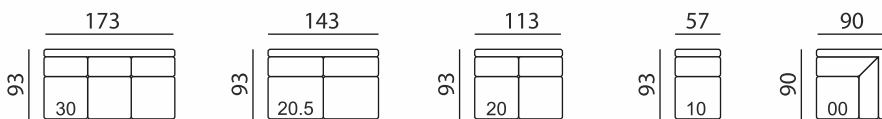

sitzwerk
H. KELLER

Texas

Gesamthöhe = 81 cm
 Armlehnenbreite = 27 cm
 Sitzhöhe = 43 cm
 Sitztiefe = 56 cm

Einzel-Elemente

Abschluss-Elemente links

Abschluss-Elemente rechts

Anbau-Elemente

Kombinationsbeispiele