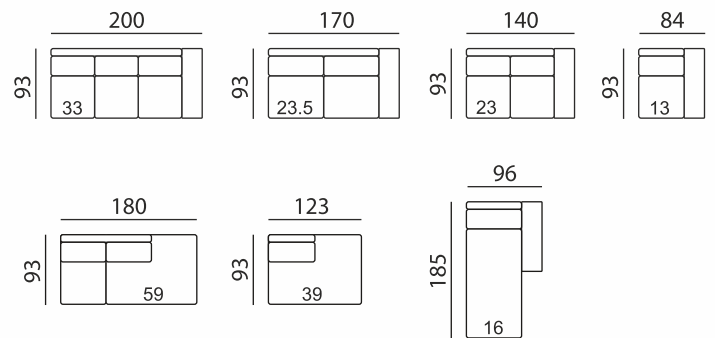

sitzwerk
H. KELLER

Texas

Gesamthöhe = 81 cm
 Armlehnenbreite = 27 cm
 Sitzhöhe = 43 cm
 Sitztiefe = 56 cm

Einzel-Elemente

Abschluss-Elemente links

Abschluss-Elemente rechts

Anbau-Elemente

Kombinationsbeispiele