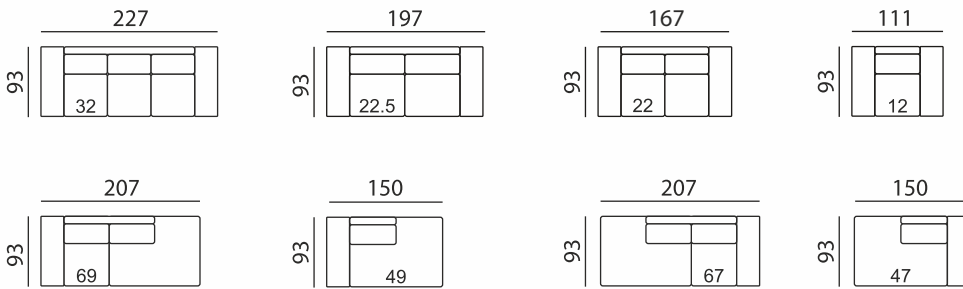

sitzwerk
H. KELLER

Texas

Gesamthöhe = 81 cm
 Armlehnenbreite = 27 cm
 Sitzhöhe = 43 cm
 Sitztiefe = 56 cm

Einzel-Elemente

Abschluss-Elemente links

Abschluss-Elemente rechts

Anbau-Elemente

Kombinationsbeispiele